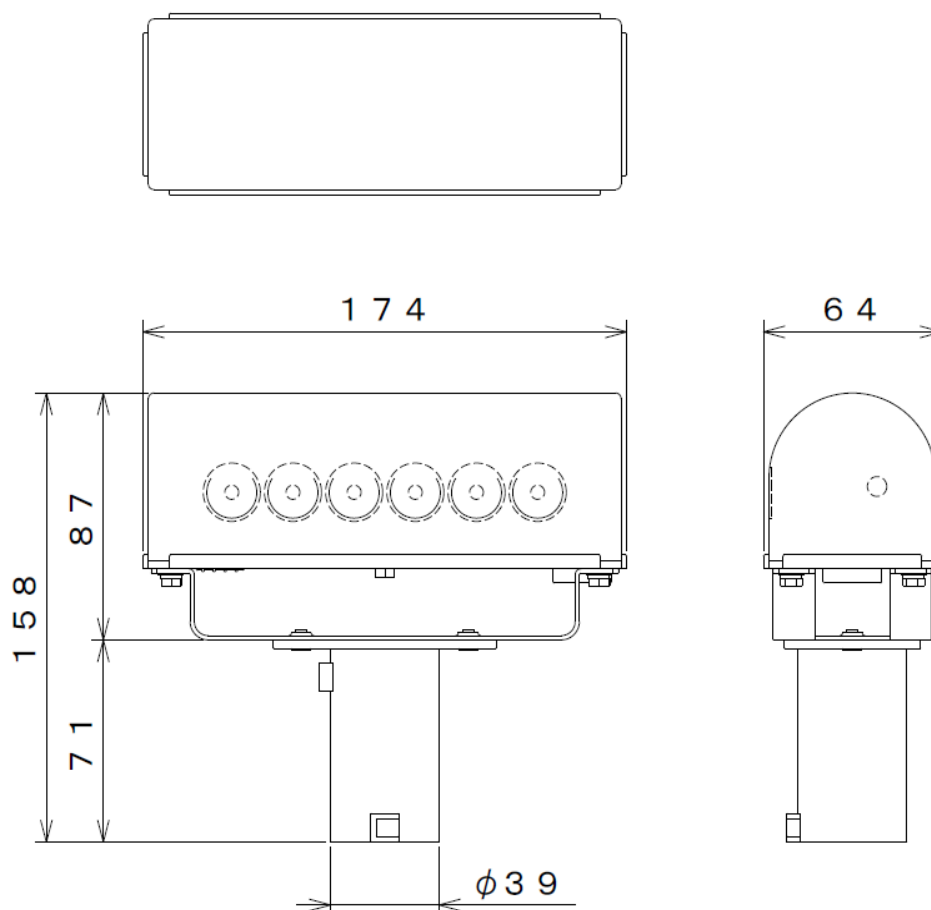

ソーラー式LEDスクロール ふろーら

●外形寸法図

●機器仕様

形式	ソーラー式LEDスクロール ふろーら
型番	ASCO-SHFR-01
外形 (mm)	W174×H158×D64
材質	ポリカボネート樹脂加工品
表示ランプ	超高度LED 白色6灯 橙色6灯
輝度	白色6.000mcd 橙色6.000mcd ※1球あたり
使用温度	-10°C~40°C
無日照点灯時間	約7日間 (1日12時間点灯として)